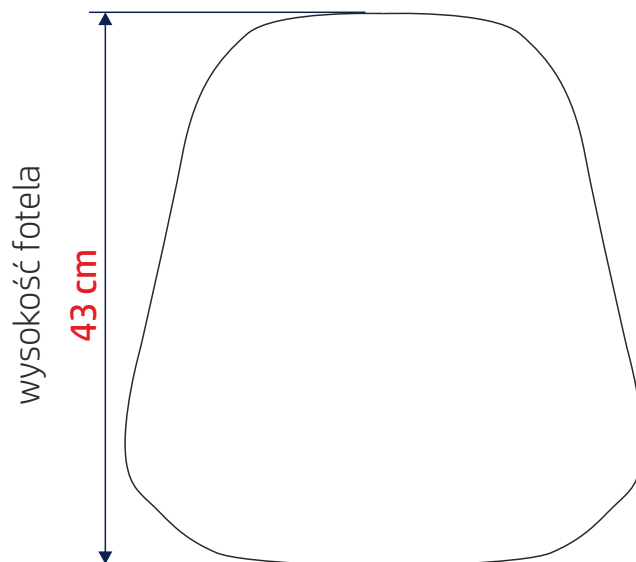

MINI

głębokość fotela z rozłożonym podnóżkiem

PACYFIC
TAPICERSTWO JACHTOWE